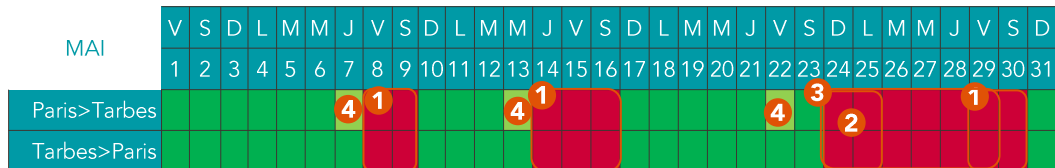

ADAPTATIONS DE PLAN DE TRANSPORT **LIGNE INTERCITÉS DE NUIT** **PARIS <> TARBES**

PÉRIODE 1^{ER} MAI- 12 DÉCEMBRE 2026

FAITS MARQUANTS

L'ESSENTIEL À RETENIR SUR LES TRAVAUX PROGRAMMÉS SUR LA LIGNE

PRINCIPAUX TRAVAUX D'INFRASTRUCTURE

PÉRIODE MAI - DÉCEMBRE 2026

ADAPTATIONS DE PLAN DE TRANSPORT

PÉRIODE 1^{ER} MAI - 12 DÉCEMBRE 2026

- Circulation conforme au plan de transport nominal.
- Circulation avec adaptation temporaire de l'horaire et/ou de la desserte du train.
- Pas de circulation du train en raison de travaux massifs d'infrastructure.