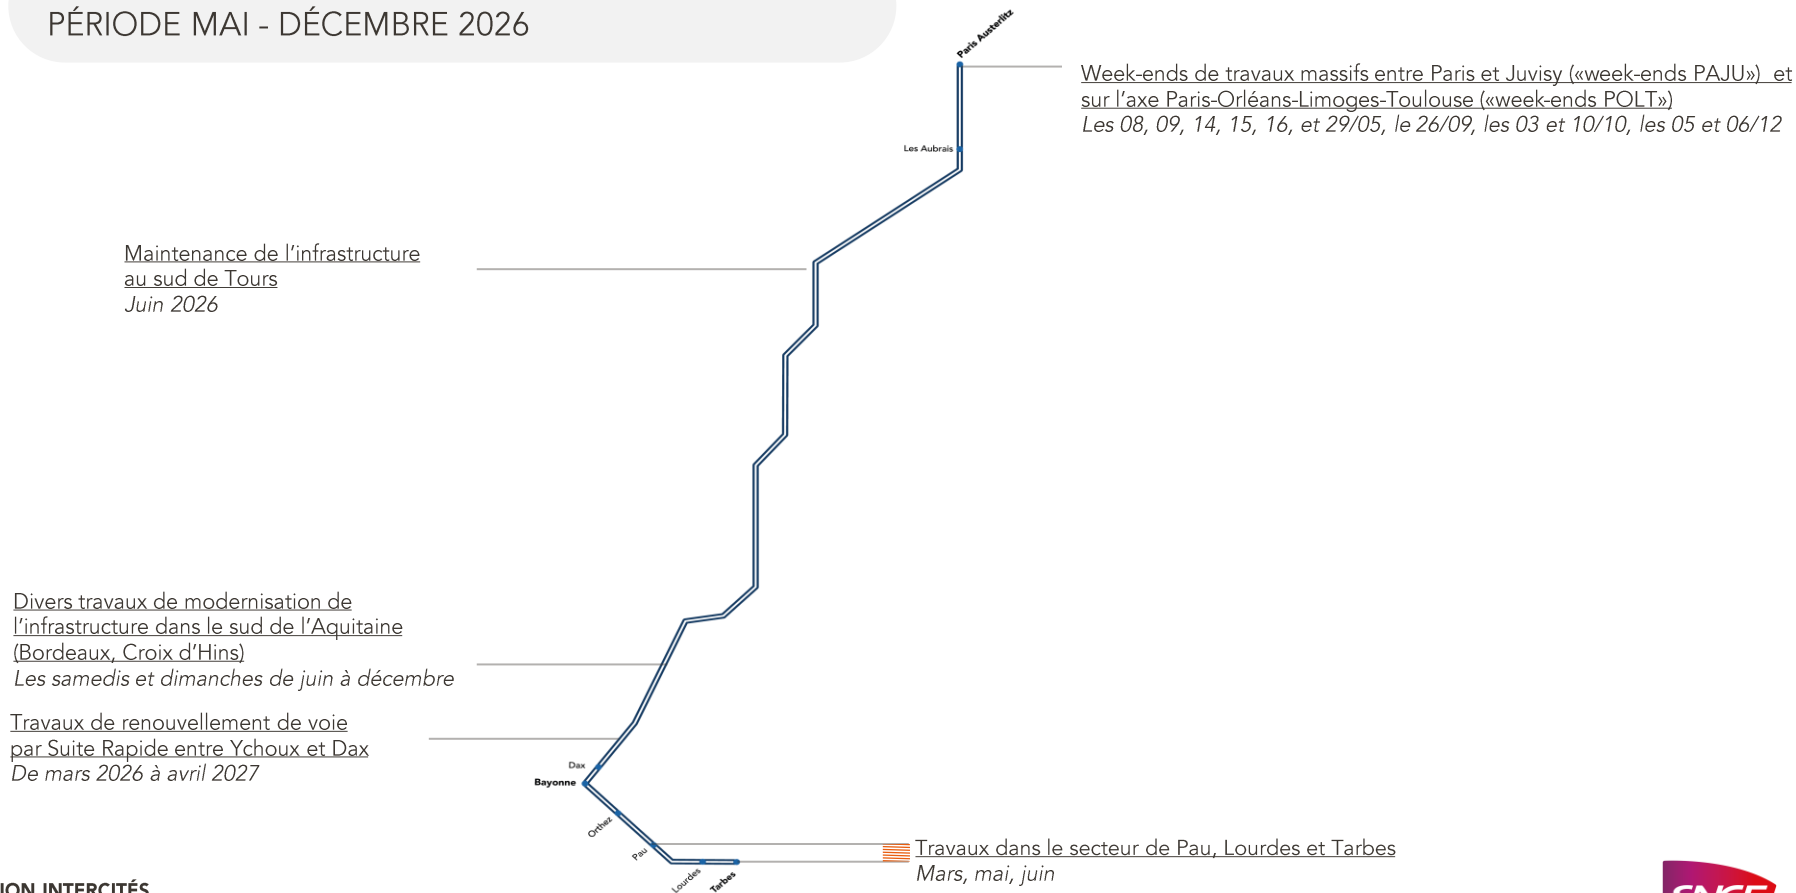

ADAPTATIONS DE PLAN DE TRANSPORT **LIGNE INTERCITÉS DE NUIT** **PARIS <> TARBES**

PÉRIODE 1^{ER} MAI- 12 DÉCEMBRE 2026

FAITS MARQUANTS

L'ESSENTIEL À RETENIR SUR LES TRAVAUX PROGRAMMÉS SUR LA LIGNE

PRINCIPAUX TRAVAUX D'INFRASTRUCTURE

PÉRIODE MAI - DÉCEMBRE 2026

ADAPTATIONS DE PLAN DE TRANSPORT

PÉRIODE 1^{ER} MAI - 12 DÉCEMBRE 2026

- Circulation conforme au plan de transport nominal.
- Circulation avec adaptation temporaire de l'horaire et/ou de la desserte du train.
- Pas de circulation du train en raison de travaux massifs d'infrastructure.